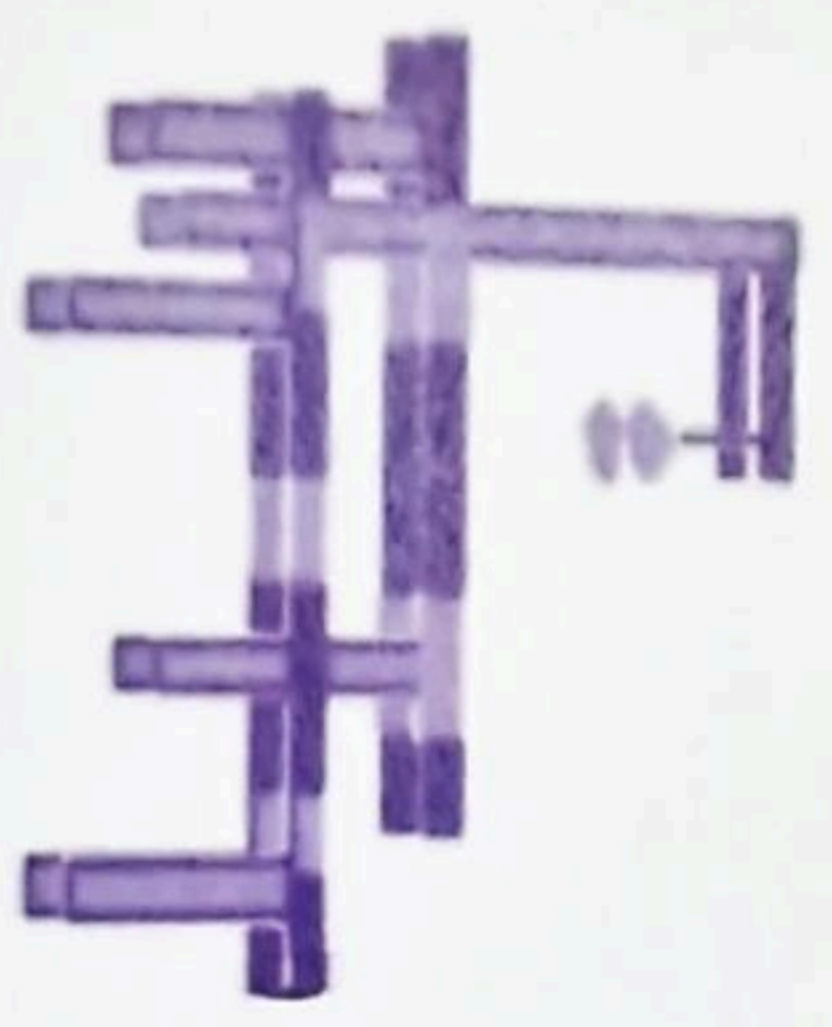

Il comitato organizzatore insieme alla Giuria si riservano il diritto di apportare modifiche al percorso che riterranno opportune.