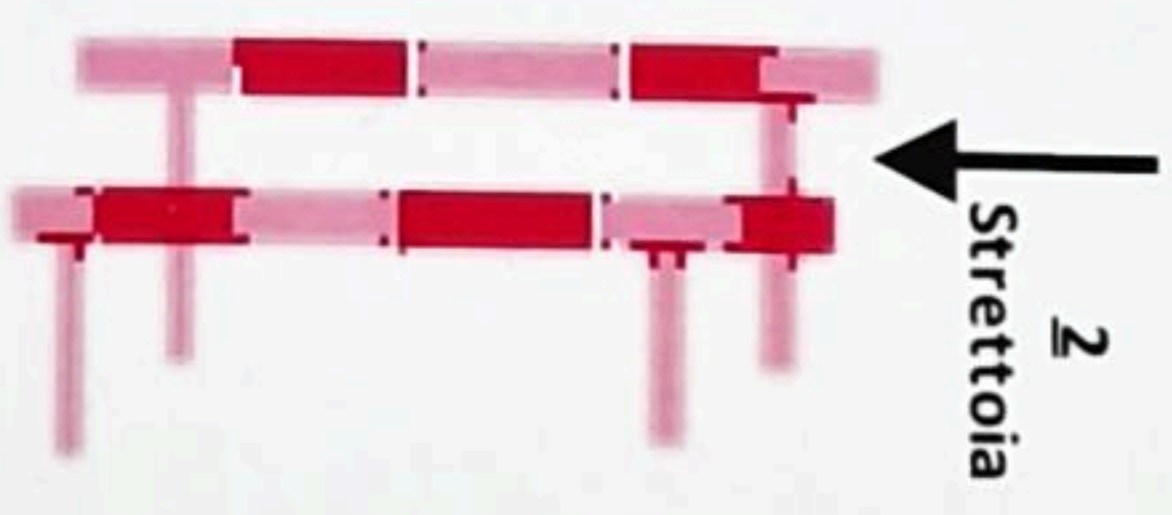

Il comitato organizzatore insieme alla Giuria si riservano il diritto di apportare modifiche al percorso che riterranno opportune.