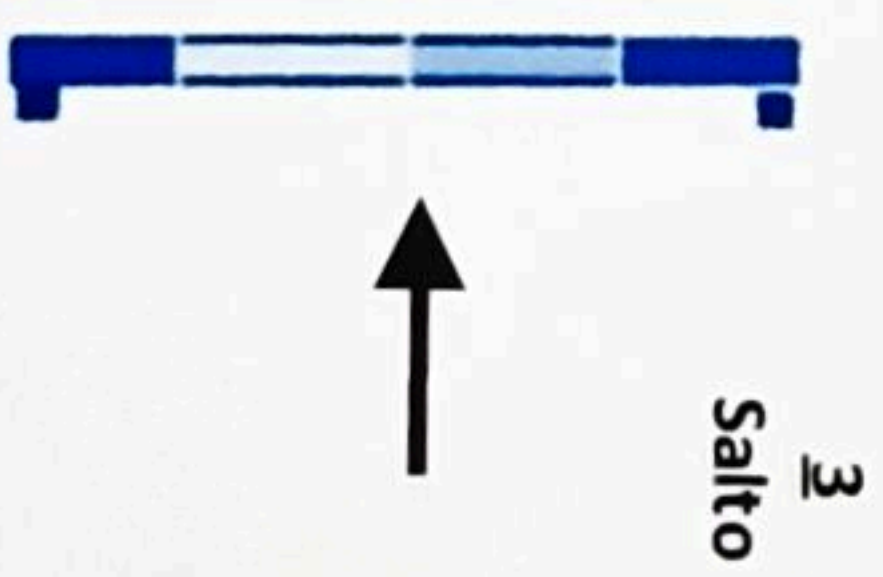

Campionato Regionale Toscana MDLG 3° Tappa 17/02/2024

Categorie Cavallo Debuttanti

Slalom
Solo andata
Prima palina mano dx

3
Barilli

6
Side Pass
DX testa
esterna

1
Scalarola

7
Boa
Libera

3
Salto

2
Side Pass
SX testa
esterna

5
Back

PARTENZA
ARRIVO
START

8
rondò

Il comitato organizzatore insieme alla Giuria si riservano il diritto di apportare modifiche al percorso che riterranno opportune.

Campionato Regionale Toscana MDLG 3° Tappa 17/02/2024