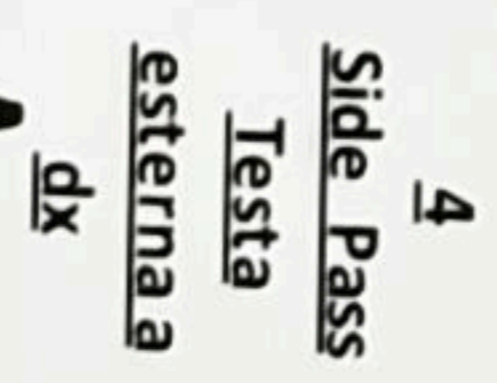

Campionato Regionale Toscana MDLG 3° Tappa 17/02/2024

Categorie: Amatori – Juniores – Special A2/A3-

Il comitato organizzatore insieme alla Giuria si riservano il diritto di apportare modifiche al percorso che riterranno opportune.