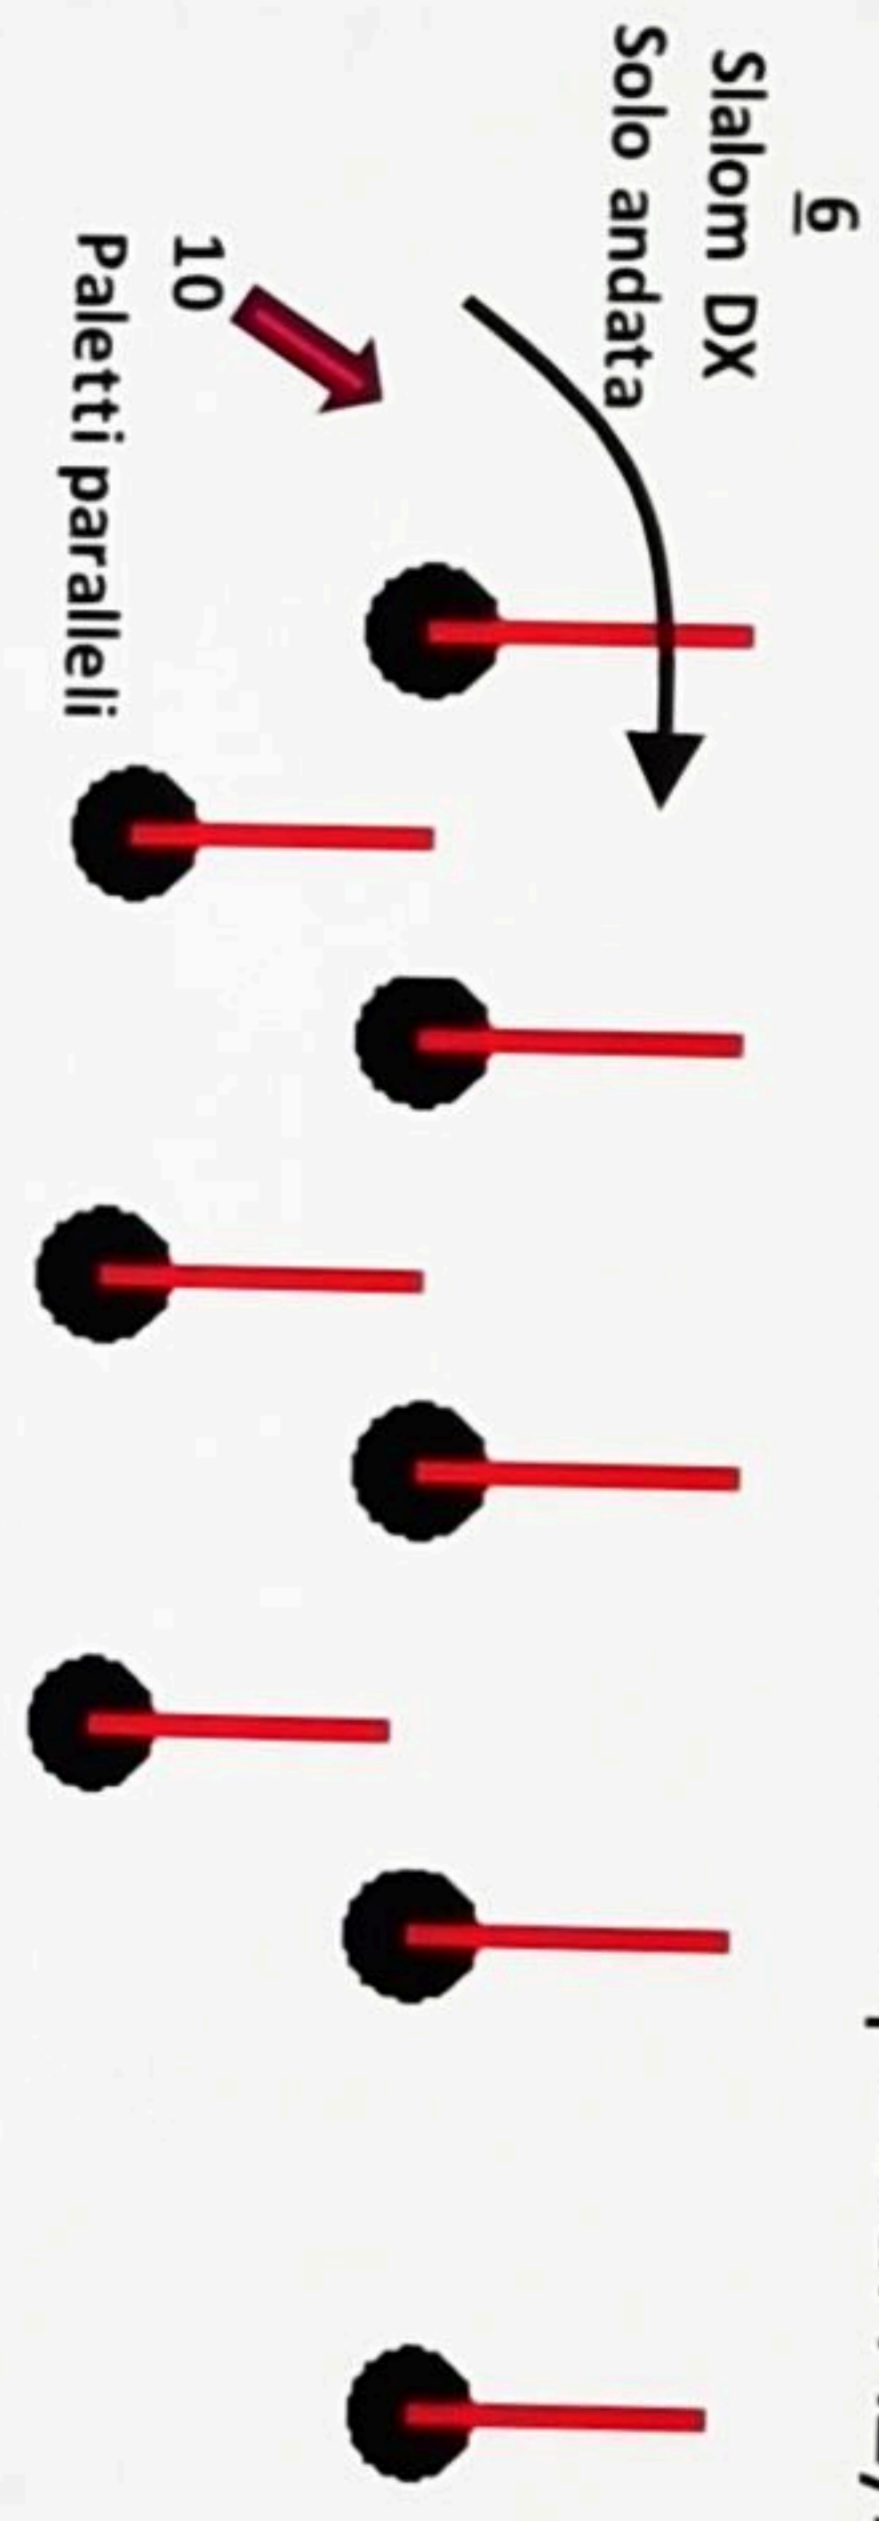

Campionato Regionale Toscana MDLG 3° Tappa 17/02/2024

Categorie: Amatori – Juniores – Special A2/A3-

Il comitato organizzatore insieme alla Giuria si riservano il diritto di apportare modifiche al percorso che riterranno opportune.