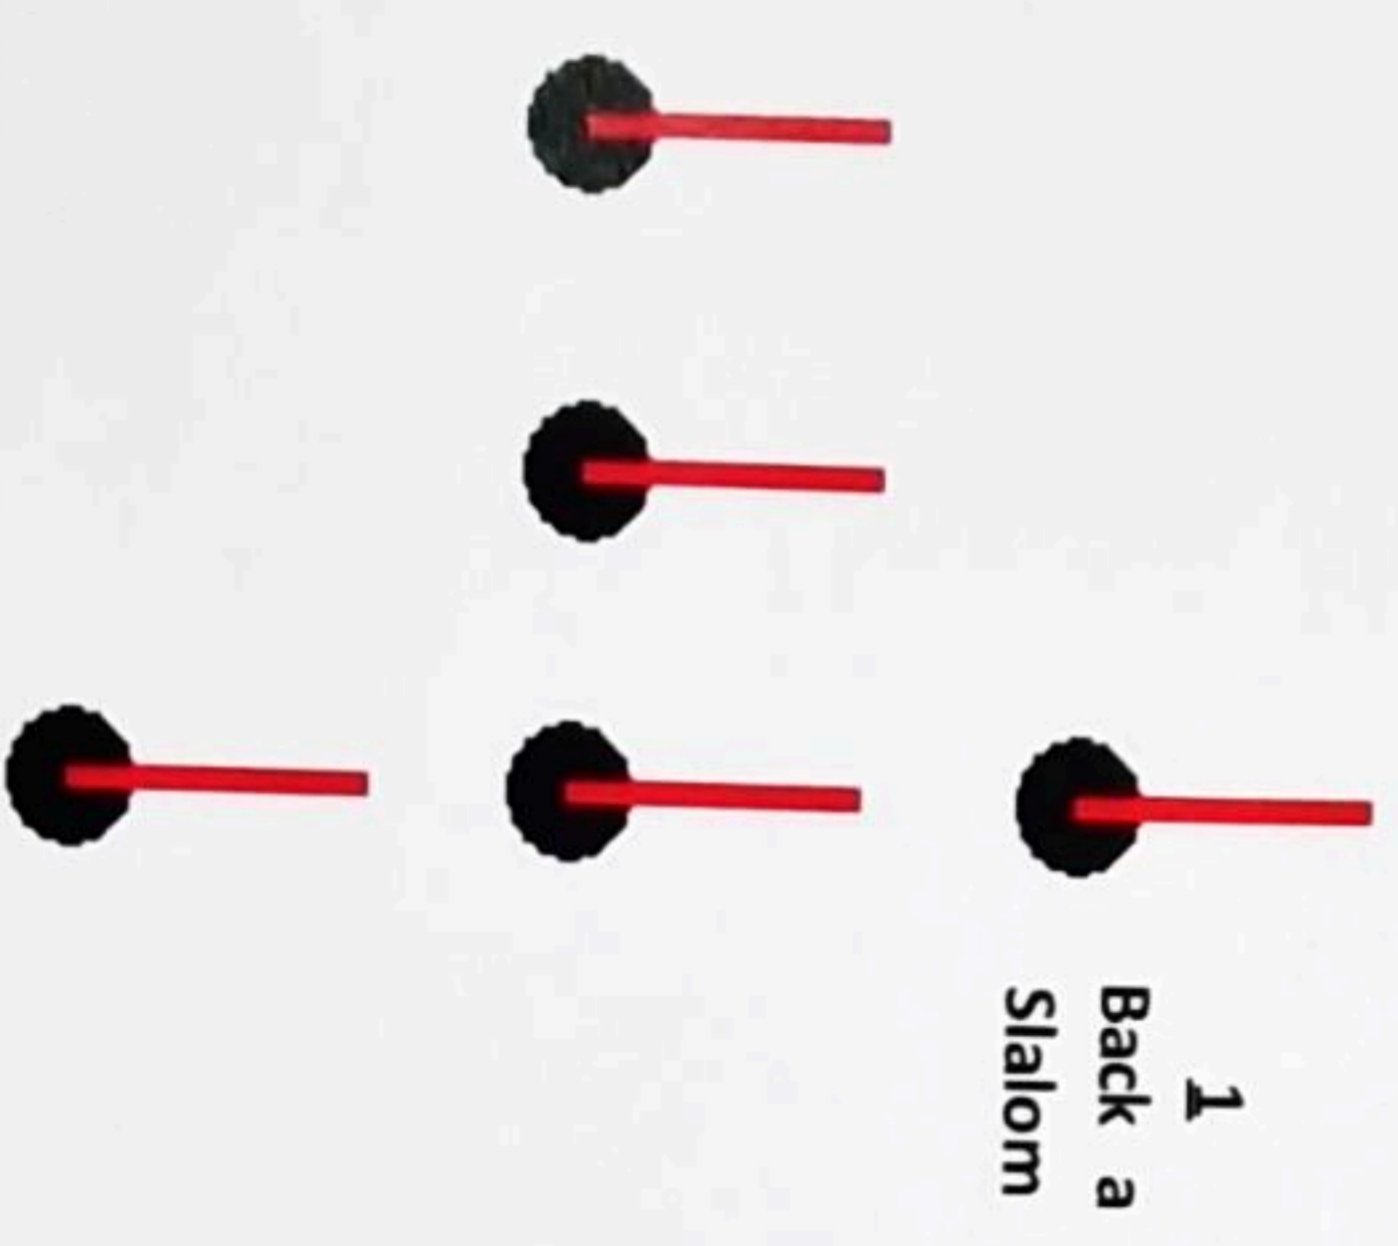

Campionato Regionale Toscana MDLG 3° Tappa 17/02/2024

Categorie: Amatori – Juniores – Special A2/A3-

Il comitato organizzatore insieme alla Giuria si riservano il diritto di apportare modifiche al percorso che riterranno opportune.