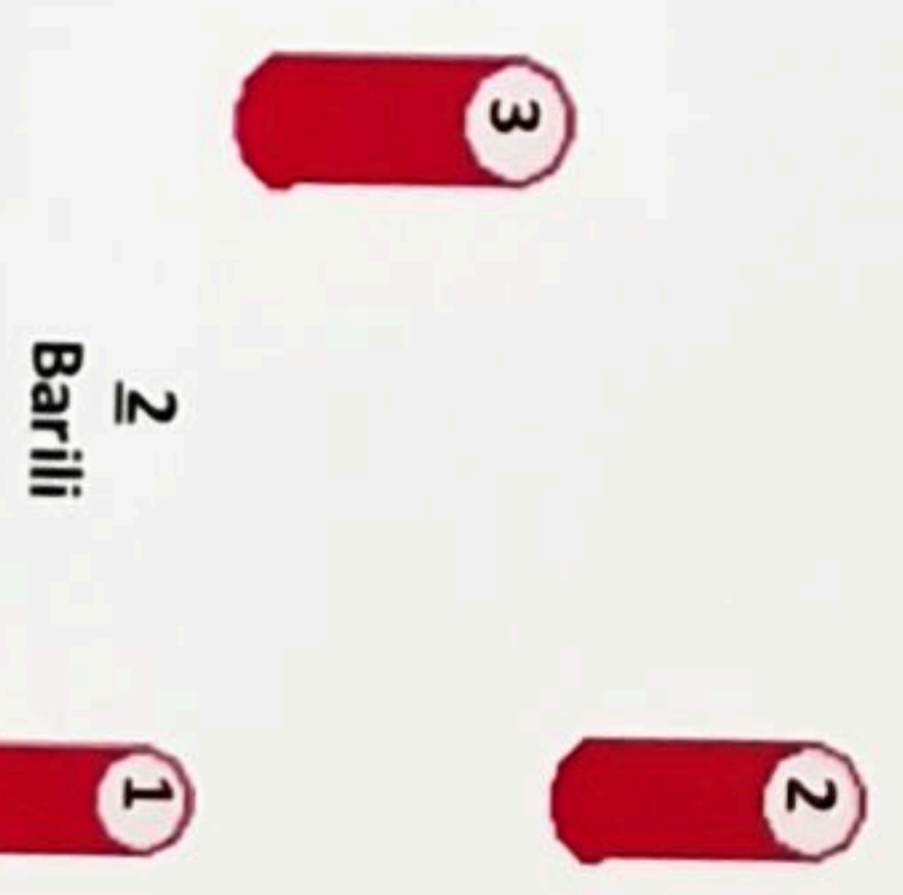

Campionato Regionale Toscana MDLG 3° Tappa 17/02/2024

Categorie: Amatori – Juniores – Special A2/A3-

Il comitato organizzatore insieme alla Giuria si riservano il diritto di apportare modifiche al percorso che riterranno opportune.