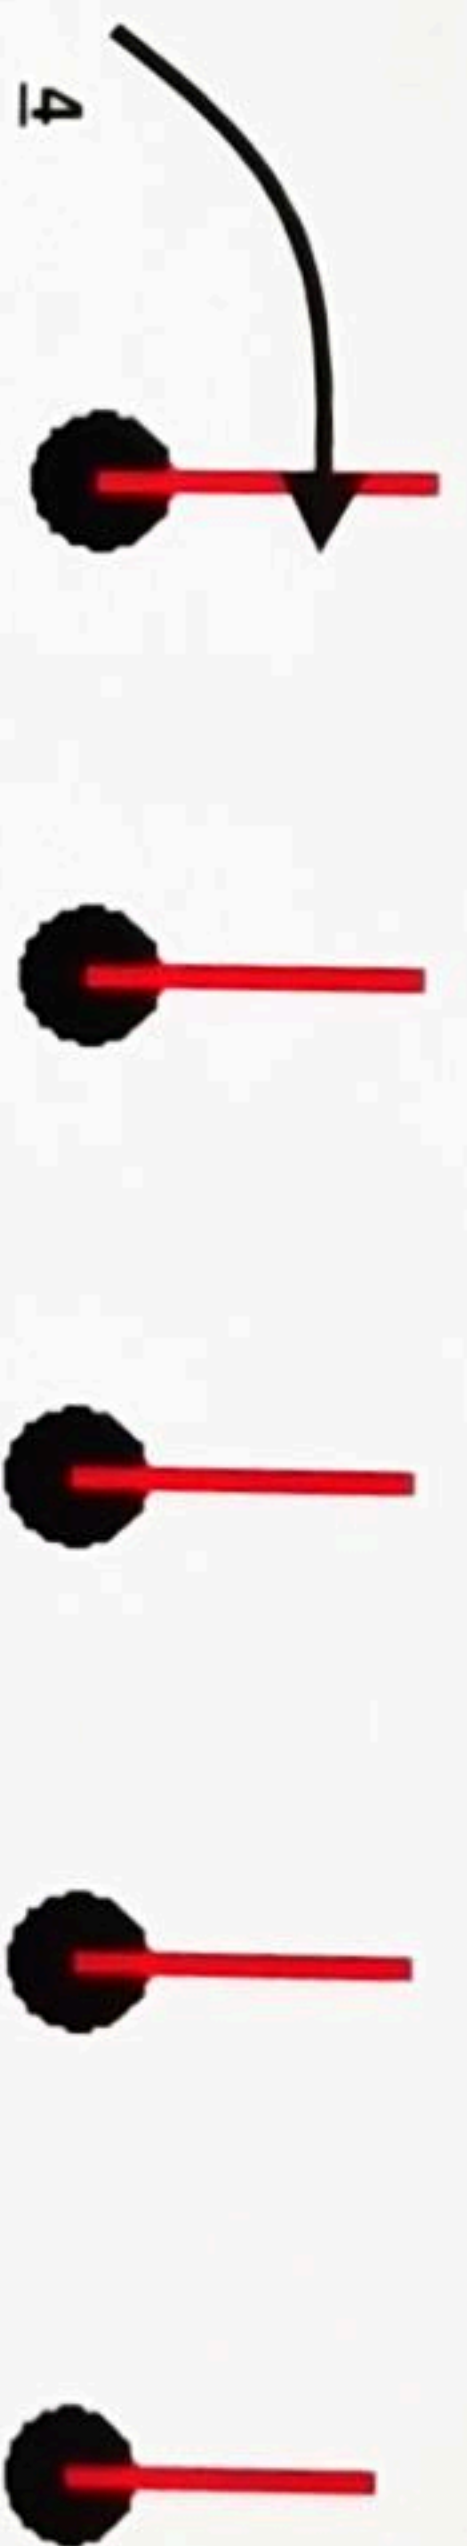

Campionato Regionale Toscana MDLG 3° Tappa 17/02/2024

Categorie Cavallo Debuttanti

Slalom
Solo andata
Prima palina mano dx

3
Barilli

6
Side Pass
DX testa
esterna

1
Scalarola

7
Boa
Libera

3
Salto

2
Side Pass
SX testa
esterna

5
Back

PARTENZA
ARRIVO
START

8
rondò

Il comitato organizzatore insieme alla Giuria si riservano il diritto di apportare modifiche al percorso che riterranno opportune.

Campionato Regionale Toscana MDLG 3° Tappa 17/02/2024