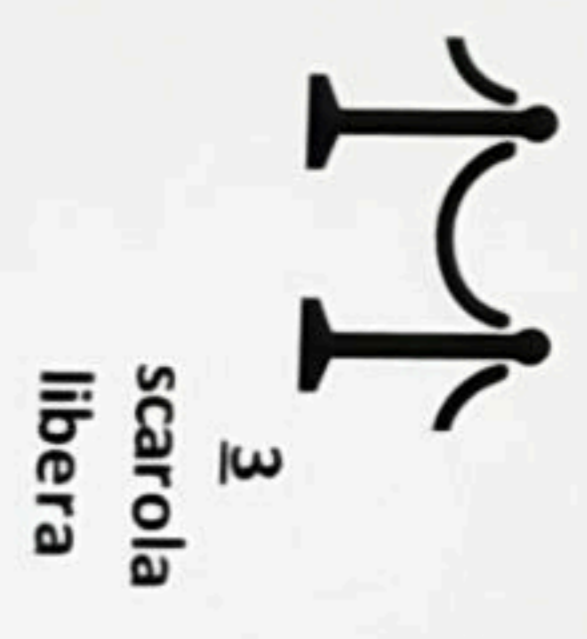

Campionato Regionale Toscana MDLG 3° Tappa 17/02/2024

Categorie: Amatori – Juniores – Special A2/A3-

Il comitato organizzatore insieme alla Giuria si riservano il diritto di apportare modifiche al percorso che riterranno opportune.