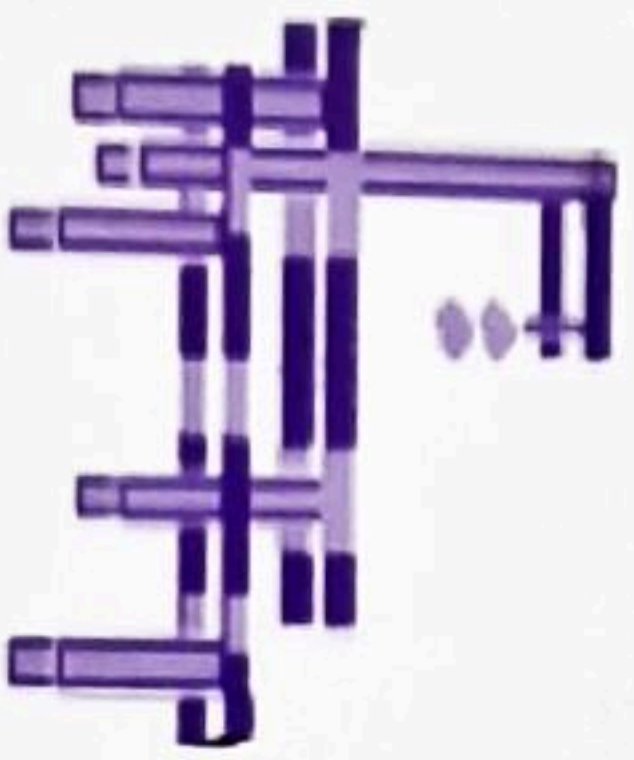

Campionato Regionale Toscana MDLG 3° Tappa 17/02/2024

Categorie Cavallo Debuttanti

Slalom
Solo andata
Prima palina mano dx

3
Barilli

6
Side Pass
DX testa
esterna

1
Scalarola

7
Boa
Libera

3
Salto

2
Side Pass
SX testa
esterna

5
Back

PARTENZA
ARRIVO
START

8
rondò

Il comitato organizzatore insieme alla Giuria si riservano il diritto di apportare modifiche al percorso che riterranno opportune.

Campionato Regionale Toscana MDLG 3° Tappa 17/02/2024