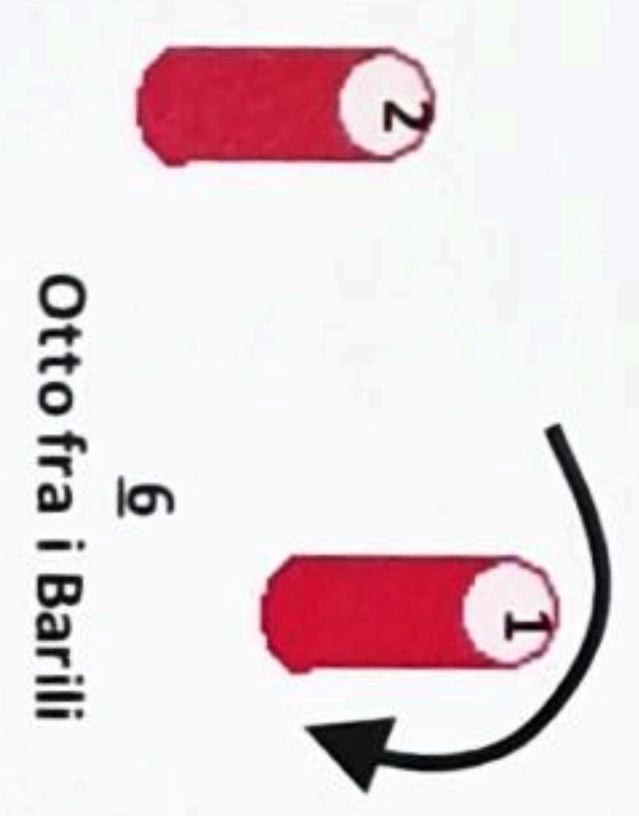

Il comitato organizzatore insieme alla Giuria si riservano il diritto di apportare modifiche al percorso che riterranno opportune.