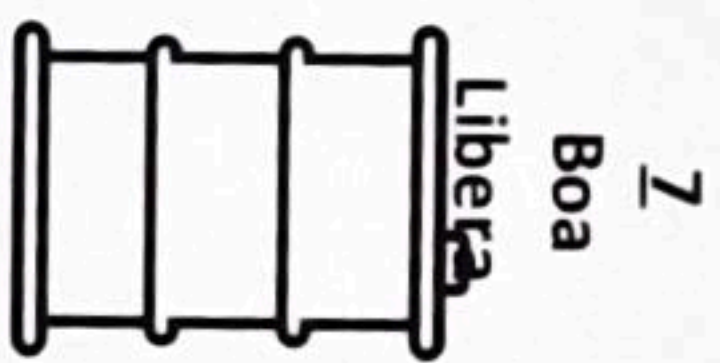

Campionato Regionale Toscana MDLG 3° Tappa 17/02/2024

Categorie Cavallo Debuttanti

Slalom
Solo andata
Prima palina mano dx

3
Barilli

6
Side Pass
DX testa
esterna

1
Scalarola

7
Boa
Libera

3
Salto