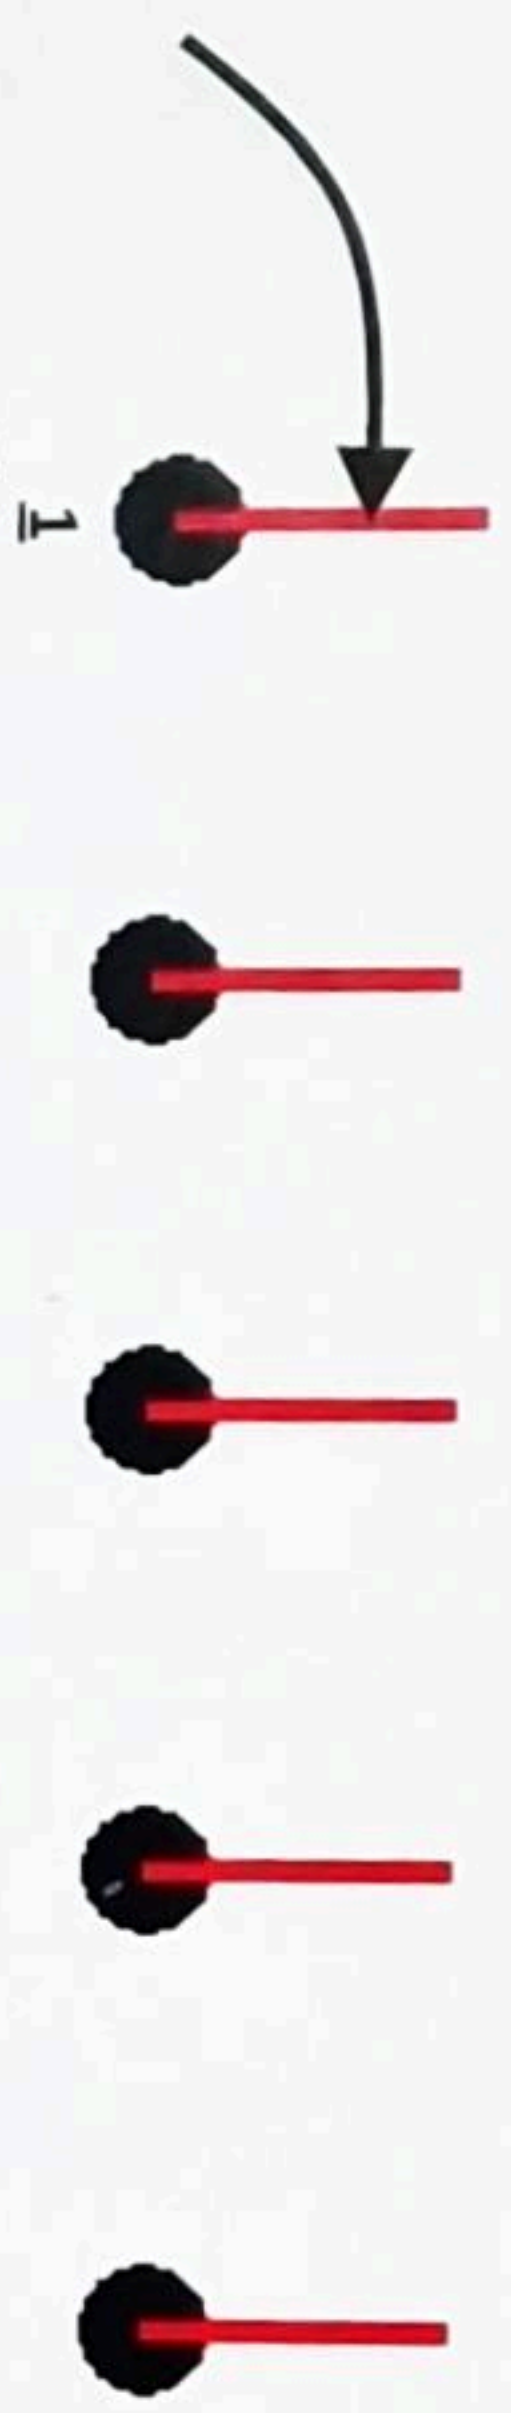

Campionato Regionale Toscana MDLG 3° Tappa 17/02/2024

Categorie Cavallo Debuttanti

Slalom
Solo andata
Prima palina mano dx

3
Barilli

6
Side Pass
DX testa
esterna

1
Scalarola

7
Boa
Libera

3
Salto

2
Side Pass
SX testa
esterna

5
Back

PARTENZA
ARRIVO
START

8
rondò

Il comitato organizzatore insieme alla Giuria si riservano il diritto di apportare modifiche al percorso che riterranno opportune.

Campionato Regionale Toscana MDLG 3° Tappa 17/02/2024

Categorie Avv. Start – Avv. Junior – Avv. Senior – Giovanissimi – Special Pat. A1

Scalario libera

Il comitato organizzatore insieme alla Giuria si riservano il diritto di apportare modifiche al percorso che riterranno opportune.