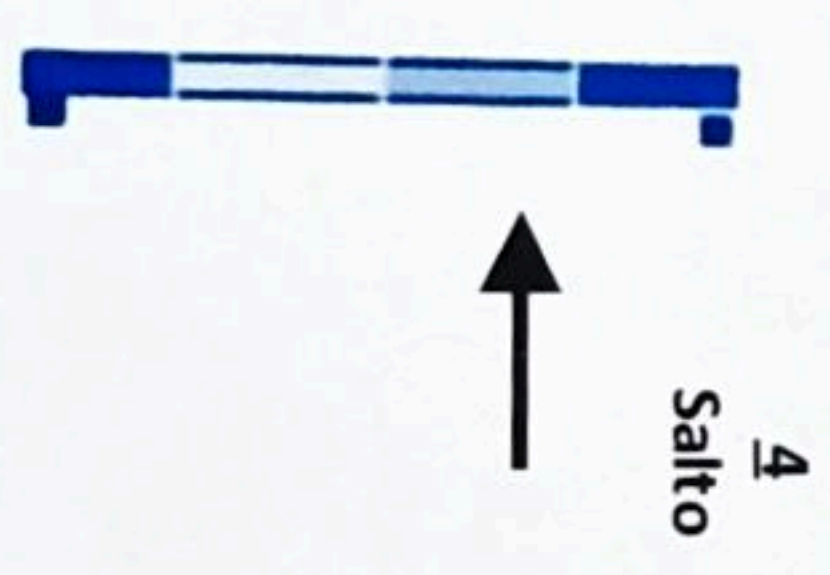

Il comitato organizzatore insieme alla Giuria si riservano il diritto di apportare modifiche al percorso che riterranno opportune.